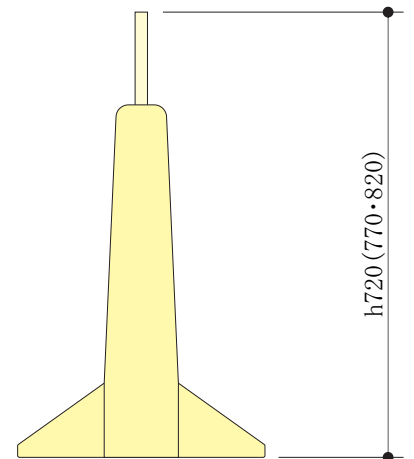

【飛沫防止スクリーン(S)寸法】

【上面図】

【立面図】

【側面図】

《A-A' 断面図》

スクリーンパネルと脚部は蝶ネジボルト止め

- ※木部：多摩産材杉使用
- ※スクリーン：塩ビパネル
- ※スクリーンパネル・脚部：組立式