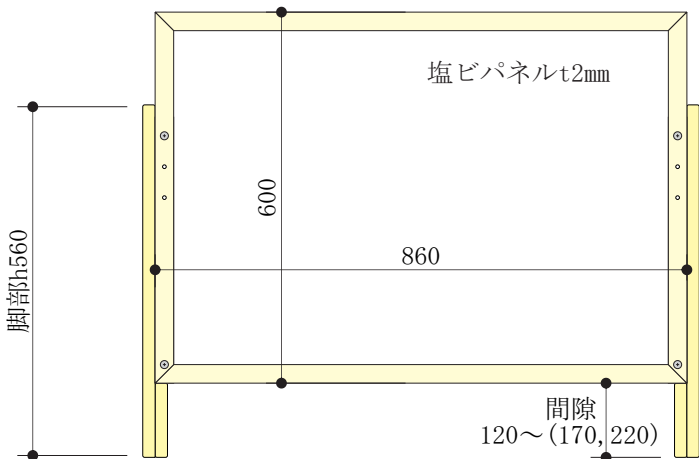

【飛沫防止スクリーン(S)寸法】

【上面図】

【立面図】

【側面図】

《A-A' 断面図》

スクリーンパネルと脚部は蝶ネジボルト止め

- ※木部：多摩産材杉使用
- ※スクリーン：塩ビパネル
- ※スクリーンパネル・脚部：組立式