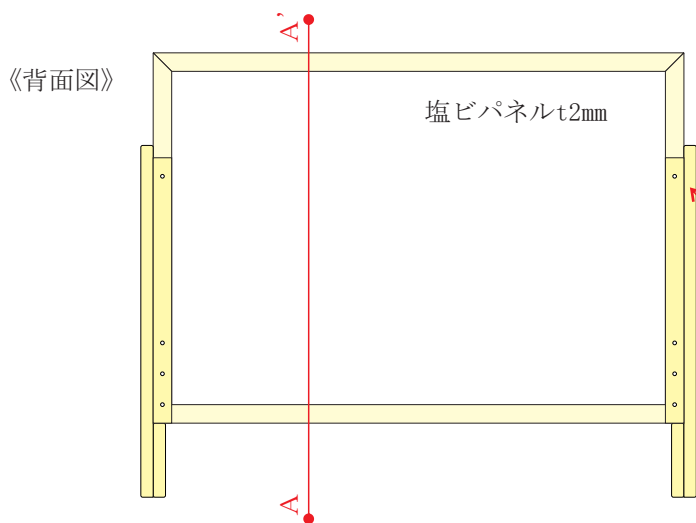

【飛沫防止スクリーン(S)寸法】

【上面図】

【立面図】

【側面図】

《A-A' 断面図》

スクリーンパネルと脚部は蝶ネジボルト止め

- ※木部：多摩産材杉使用
- ※スクリーン：塩ビパネル
- ※スクリーンパネル・脚部：組立式