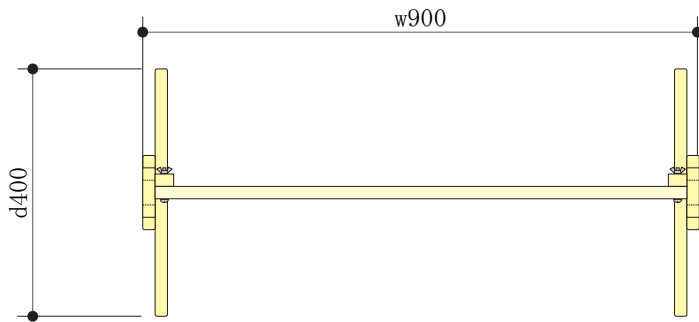

【飛沫防止スクリーン(S)寸法】

【上面図】

【立面図】

【側面図】

《A-A' 断面図》

スクリーンパネルと脚部は蝶ネジボルト止め

- ※木部：多摩産材杉使用
- ※スクリーン：塩ビパネル
- ※スクリーンパネル・脚部：組立式