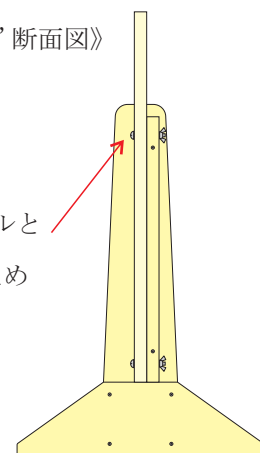

【飛沫防止スクリーン(S)寸法】

【上面図】

【立面図】

【側面図】

《A-A' 断面図》

スクリーンパネルと脚部は蝶ネジボルト止め

- ※木部：多摩産材杉使用
- ※スクリーン：塩ビパネル
- ※スクリーンパネル・脚部：組立式